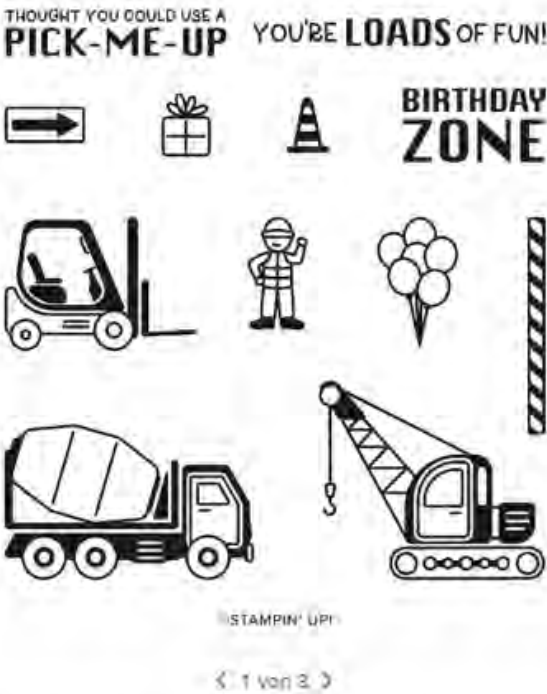

161882
STEMPELSET ABLÖSBAR CONSTRUCTION ZONE (ENGLISCH)
28,00 €

50% 14,00 €