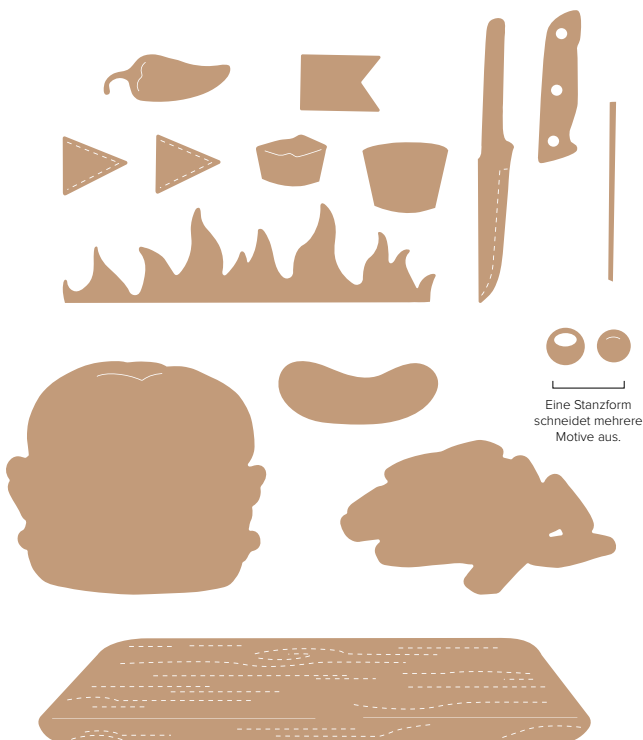

STANZFORMEN BURGER MIT POMMES • 163649 | 34,00 € | £27.00
15 Stanzformen. Größte Form: 4-7/8" x 1" (12,4 x 2,5 cm).