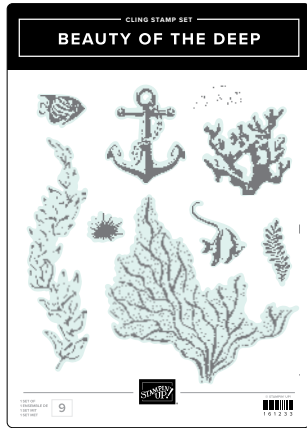

STEMPELSET BEAUTY OF THE DEEP • 161233 | 31,00 € | £24.00
STANZFORMEN UNTERWASSERWELT • 161236 | 40,00 € | £31.00