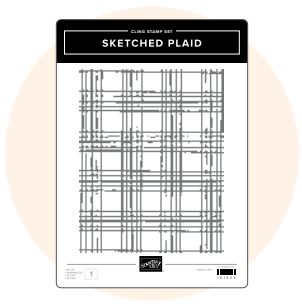

STEMPELSET
SKETCHED PLAID
161424 | 25,00 € | £19.00

STEMPELSET
WATERCOLOR WORLD
160708 | 28,00 € | £22.00

BLOCK F
118483 | 23,00 € | £18.00
4-7/8" x 6" (12,4 x 15,2 cm)

applaus

FÜR UNSERE DEMONSTRATOREN

Die Stempelsets auf diesen beiden Seiten wurden gemeinsam mit Demonstratoren entworfen, die den Umsatz-Meilenstein von einer Million erreicht haben.