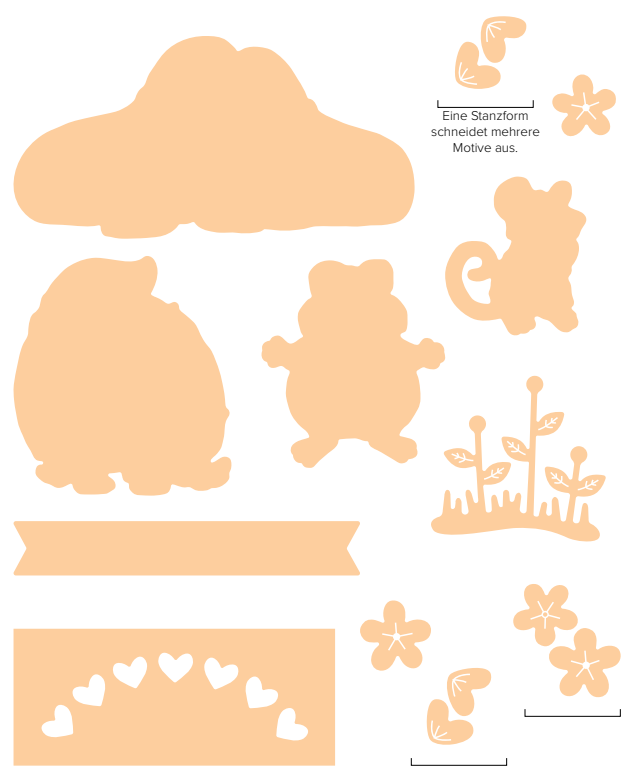

EIN DRÜCKER AUF VORRAT

1 SET OF
1 ENSEMBLE DE
1 SET MET
1 SET MET

10

STAMPIN' UP!

MOTIVE IN 95 %

163665

STEMPELSET KUSCHELGRÜSSE • 163665 | 31,00 € | £24,00
10 cling stamps • EN FR DE

STANZFORMEN KUSCHELGRÜSSE • 163666 | 37,00 € | £28,00
12 Stanzformen. Größte Form: 3-3/4" x 2" (9,5 x 5,1 cm).