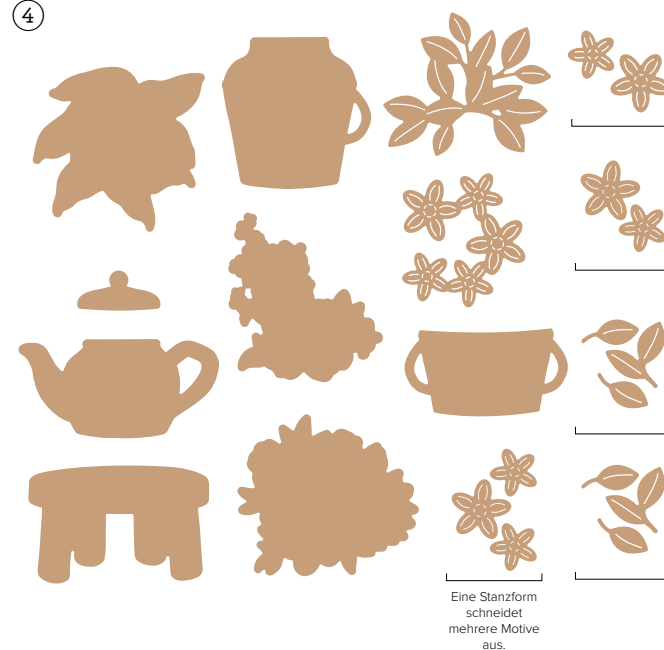

landhausglück

PRODUKTREIHEN-KOLLEKTION • 163420 | 187,25 € | £143.75 • **EN** **FR** **DE**

①

②

③

④

BLÜTENROSA

AQUAMARIN

ABENDBLAU

PEKANNUSS

BASIC-BEIGE

SCHIEFERGRAU