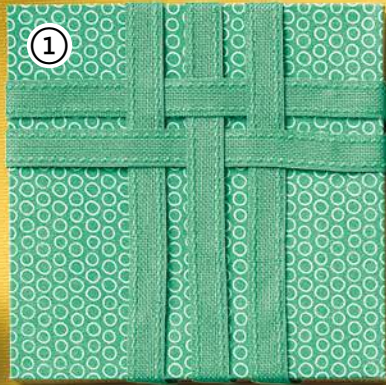

Cooler In Colors:
Wählen Sie
Geschenkband
und Papier in
abgestimmten Farben!