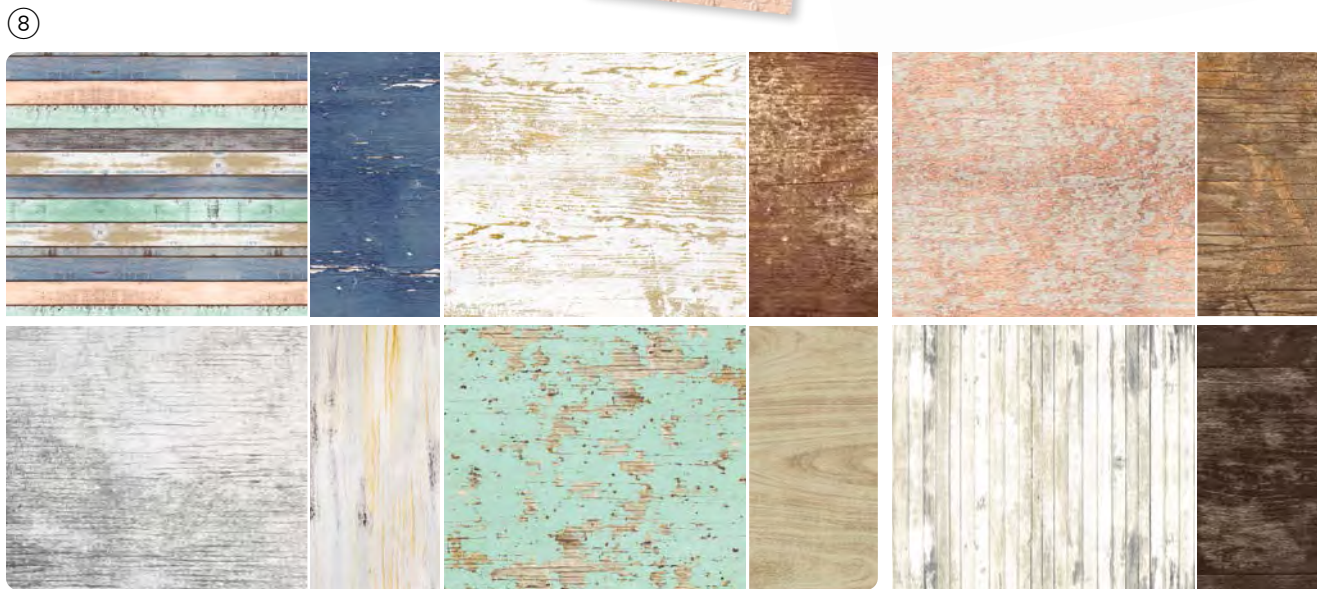

④

BLÜTENROSA

AQUAMARIN

ABENDBLAU

PEKANNUSS

BASIC-BEIGE

SCHIEFERGRAU

10% SPAREN IM PAKET **1-2. PRODUKTPAKET VOGELHÄUSCHEN** • 163403 | 64,00 € + £49,00 57,50 € | £44.00 • Stempelset + Stanzformen •