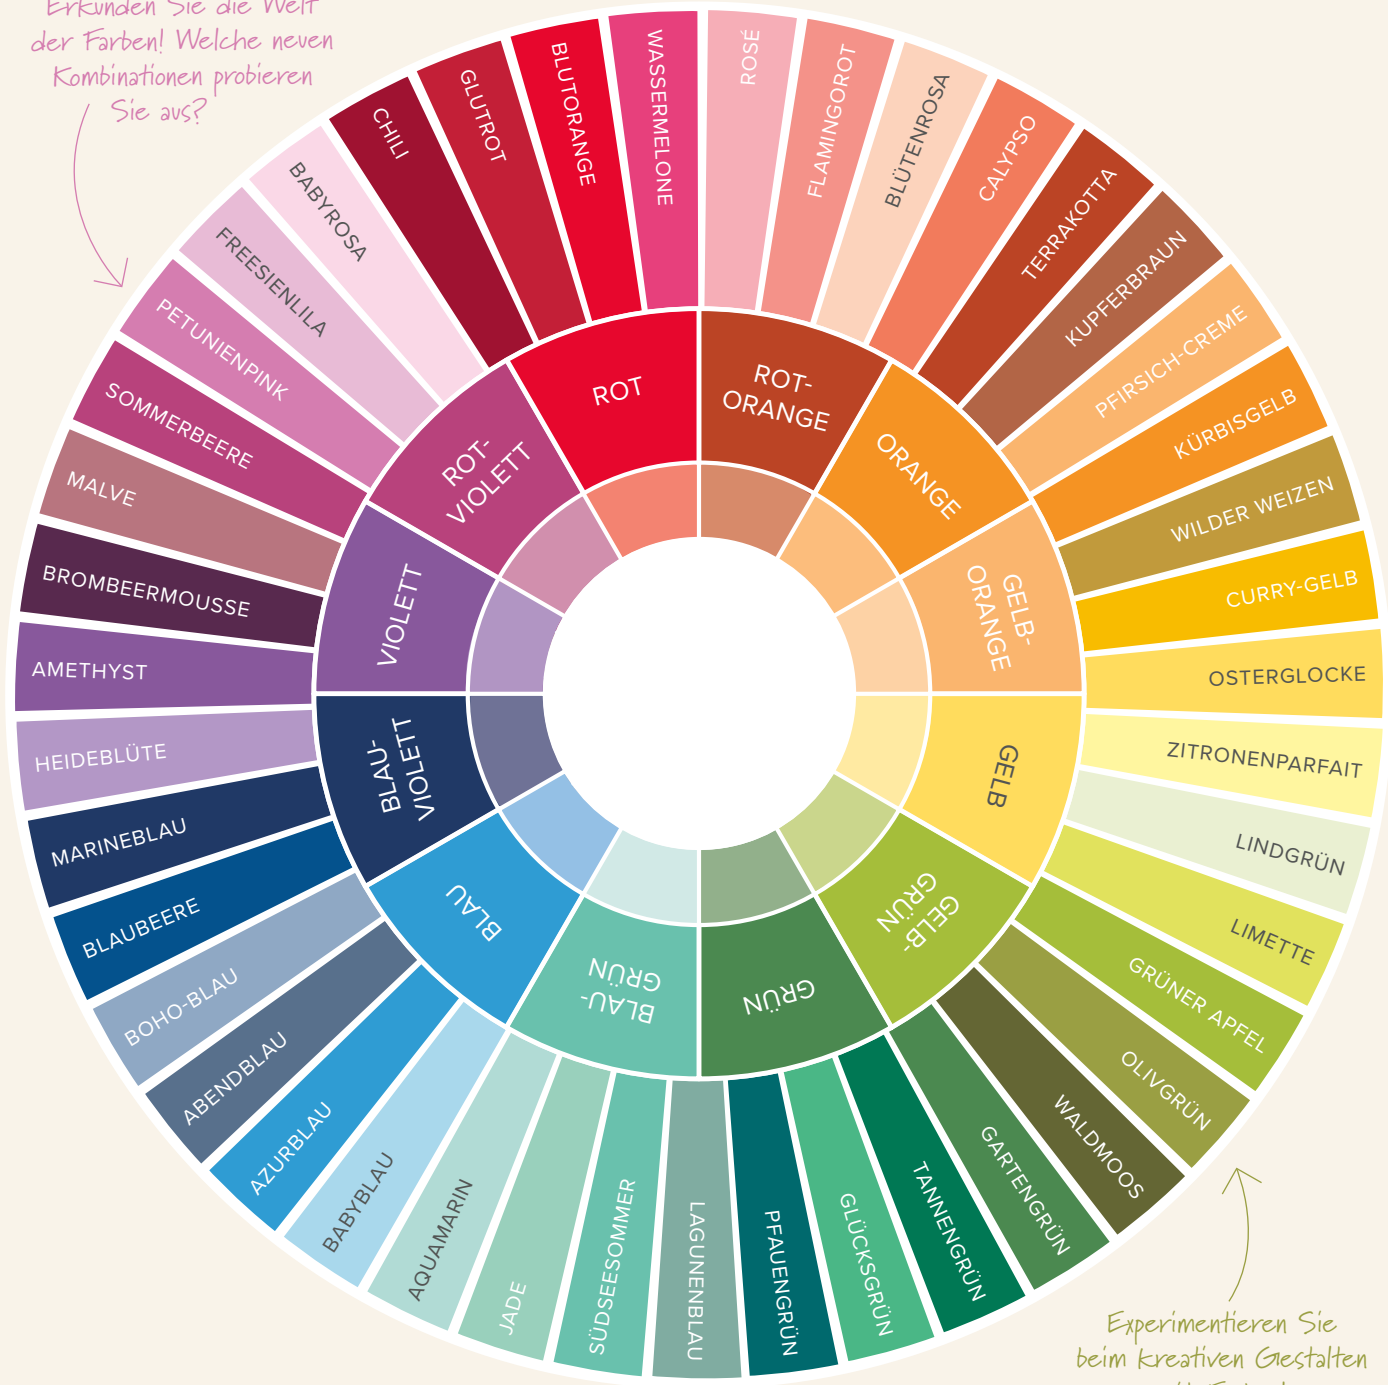

163136 | 170,00 € + £140.00 153,00 € | £126.00
40 Marker.

Die Farben
verschmelzen
wunderbar
miteinander –
ganz ohne harte
Linien!

farbenlehre

Wir lieben Farben! Sogar noch mehr, wenn einfach alles passt. Doch was ist unser Geheimnis? Man könnte sagen: Wie wir Farben kombinieren, abstimmen und kontrastieren, macht den Unterschied! In diesem Farbkreis veranschaulichen wir die Beziehung zwischen den Farben, die uns so sehr begeistern.

Erkunden Sie die Welt der Farben! Welche neuen Kombinationen probieren Sie aus?

Experimentieren Sie beim kreativen Gestalten mit Farben!

monochrom

Sie fangen gerade erst an? Einfach eine Farbe wählen und mit Nuancen des gleichen Farbtons kombinieren. So passt in jedem Fall alles zusammen!