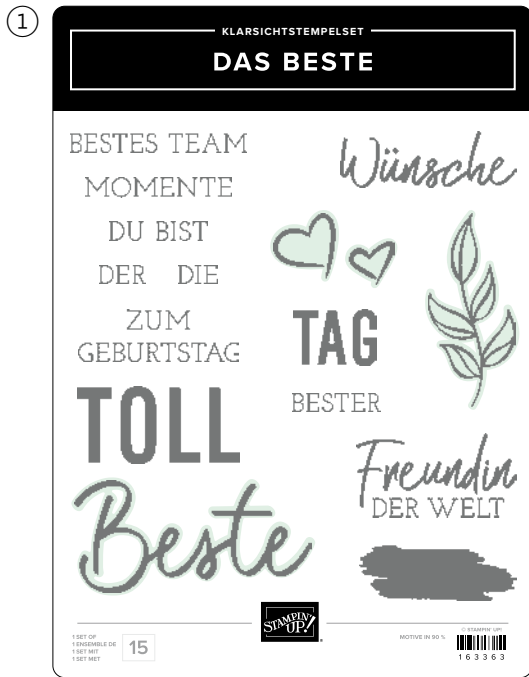

das beste im leben

PRODUKTREIHEN-KOLLEKTION • 163371 | 101,75 € | £78.00 • **EN** **FR** **DE**

PRODUKTREIHEN-KOLLEKTIONEN