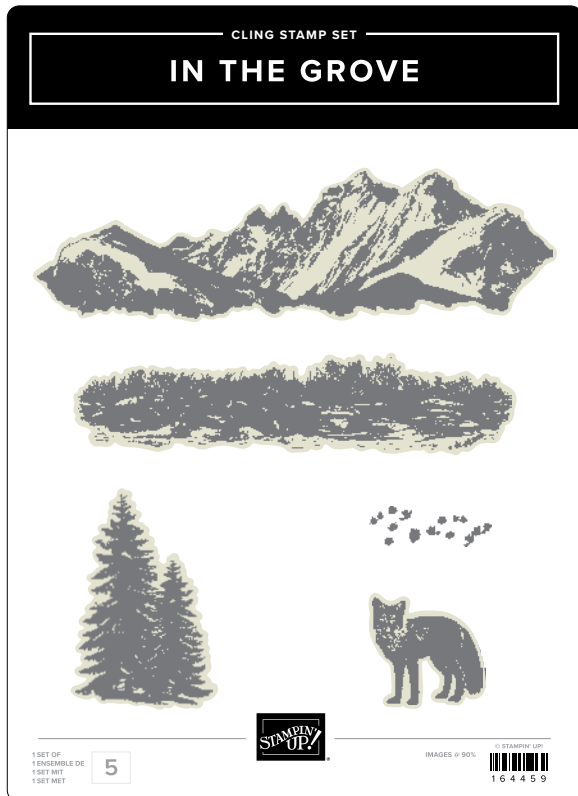

STEMPELSET IN THE GROVE • 164459 | 27,00 € | £21,00
5 ablösbare Stempel.