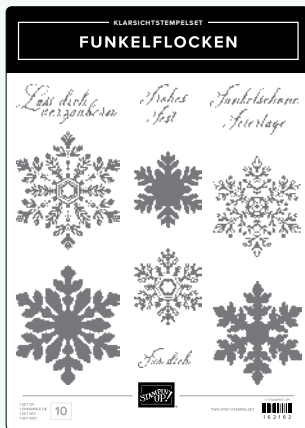

STEMPELSET FUNKELFLOCKEN • 162162

25,00 € | £19,00 • **EN FR DE**

STANZE FÜR ANHÄNGER FUNKELFLOCKEN • 162164

33,00 € | £26,00