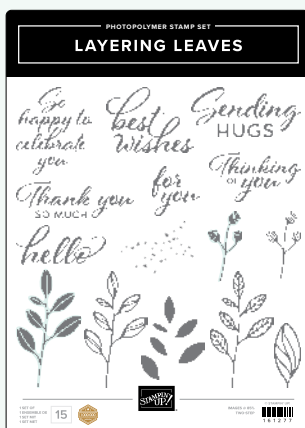

STEMPELSET LAYERING LEAVES • 161277

30,00 € | £23,00 • **EN FR** • Nach einer Idee von Umsatz-Millionärin Rachel Tessman

STANZE ZWEIGE • 157711 | 30,00 € | £23,00