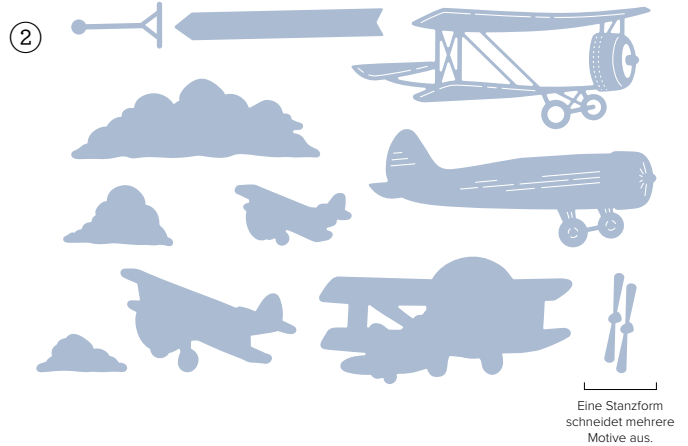

2. **STANZFORMEN SONNIGE GRÜSSE** • 163294 | 53,00 € | £40.00 • 15 Stanzformen. Größte Form: 5-1/8" x 3-3/4" (13 x 9,5 cm).

KUPFERBRAUN

WALDMOOS

BOHO-BLAU

MARINEBLAU

SCHIEFERGRAU

auf in die höhe!

PRODUKTREIHEN-KOLLEKTION • 163452 | 90,50 € | £70.00 • **EN FR DE**