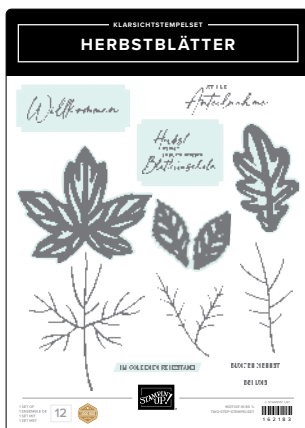

STEMPELSET HERBSTBLÄTTER • 162183

30,00 € | £23,00 • **EN FR DE NL** • Nach einer Idee von Umsatz-Millionärin Amy Koenders

STANZFORMEN HERBSTBLÄTTER • 162185 | 46,00 € | £36,00