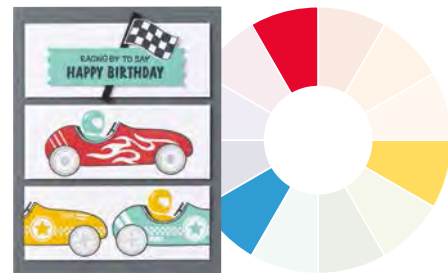

triadisch

Wählen Sie Töne im gleichen Abstand auf dem Farbkreis. Über die Primärfarben (Rot, Gelb, Blau) hinaus entstehen so überraschende Kombinationen!

SÜDSEESOMMER + PFIRSICH-CREME + SOMMERBEERE

BROMBEERMOUSSE + KUPFERBRAUN + WALDMOOS

FREESIENLILA + WILDER WEIZEN + PFAUENGRÜN

Dieser Katalog inspiriert mit vielen Farbideen. Was kreieren Sie? Zeigen Sie uns Ihre farbenfrohen Kreationen in sozialen Medien unter #StampinUp.