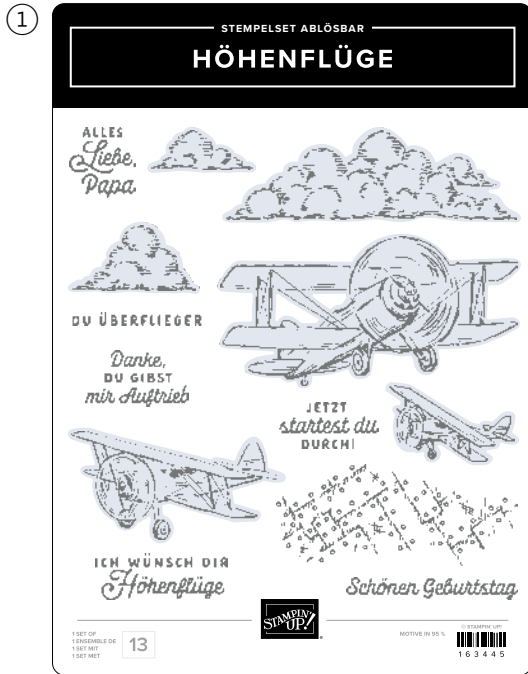

2. **STANZFORMEN SONNIGE GRÜSSE** • 163294 | 53,00 € | £40.00 • 15 Stanzformen. Größte Form: 5-1/8" x 3-3/4" (13 x 9,5 cm).

KUPFERBRAUN

WALDMOOS

BOHO-BLAU

MARINEBLAU

SCHIEFERGRAU

auf in die höhe!

PRODUKTREIHEN-KOLLEKTION • 163452 | 90,50 € | £70.00 • **EN FR DE**