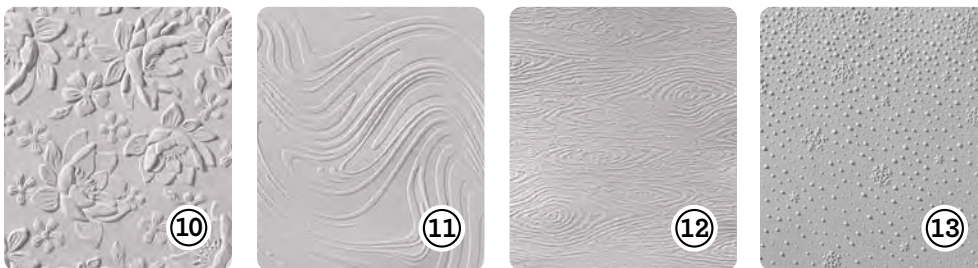

Makellose Muster

1. RATTAN-GEFLECHT, 3-D
  160580 | 12,25 € | £9.50
2. HÄKELMUSTER, 3-D
  163792 | 12,25 € | £9.50
3. DETAILREICHE DESIGNS, 3-D
  163483 | 12,25 € | £9.50
4. PERLENKREISE, 3-D
  163789 | 14,75 € | £11.25
5. LOCHSTICKEREI, 3-D
  163414 | 12,25 € | £9.50
6. METALLPLATTE, 3-D
  160766 | 12,25 € | £9.50

Wow, wie echt!

7. FLIESEN IM ANTIK-LOOK, 3-D
  162189 | 12,25 € | £9.50
8. ALTES MAUERWERK, 3-D
  161600 | 13,50 € | £10.25
9. FARN, 3-D
  158804 | 12,25 € | £9.50
10. MEHRLAGIGE BLÜTEN, 3-D
  162935 | 13,50 € | £10.25
11. FANTASIEVOLL VERWIRBELT
  163791 | 12,75 € | £10.00
12. HOLZSTRUKTUR, 3-D
  156406 | 13,50 € | £10.25
13. ZAUBERHAFTES SCHNEEGESTÖBER, 3-D
  162026 | 13,50 € | £10.25

Hybrid-Helden (Stanz- und Prägeformen)

14. HERZEN VOLLER LIEBE
  162569 | 48,00 € | £37.00
15. MEERESTRÄUME
  163497 | 40,00 € | £31.00
16. AUFMERKSAME WORTE
  162929 | 46,00 € | £36.00