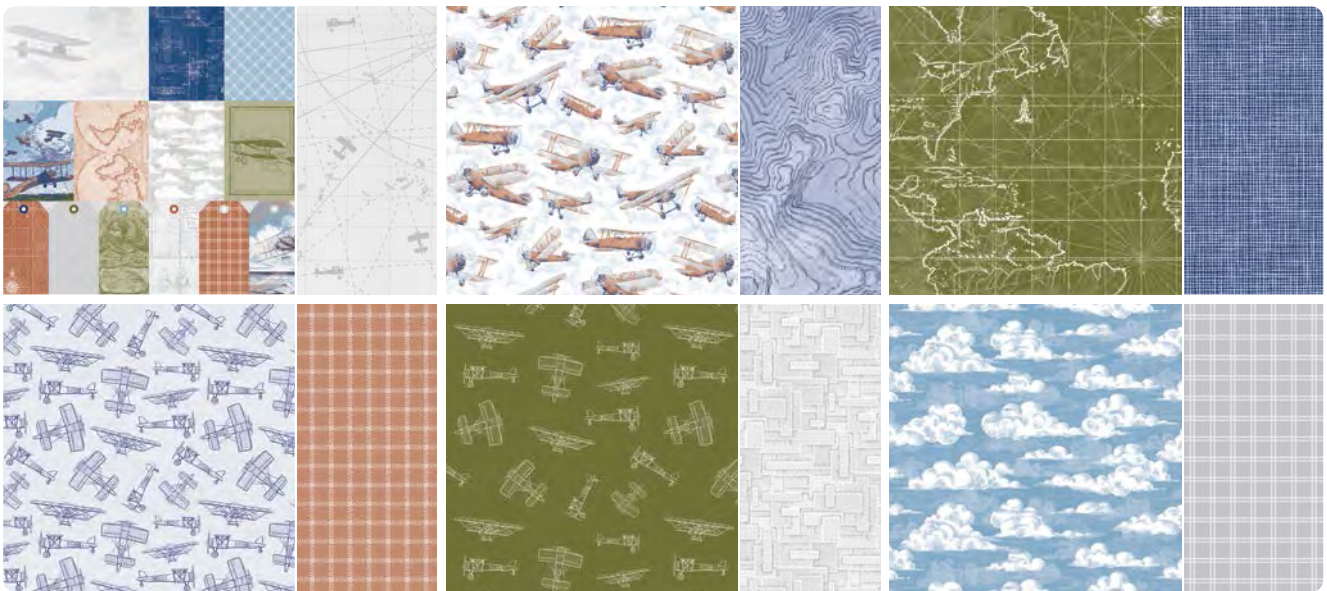

auf in die höhe!

PRODUKTREIHEN-KOLLEKTION • 163452 | 90,50 € | £70.00 • **EN FR DE**

④

10% SPAREN IM PAKET 1-2. **PRODUKTPAKET HÖHENFLÜGE** • 163449 | 72,00 € | ~~£56.00~~ 64,75 € | £50.25 • Stempelset + Stanzformen • **EN FR DE**

3. **METALL-ACCESSOIRES GUT VERSCHRAUBT** • 163450 | 10,50 € | £8.00 • 40 Stück.

4. **DESIGNERPAPIER 12" X 12" (30,5 X 30,5 CM) AUF IN DIE HÖHE!** • 163436 | 15,25 € | £11.75 • 12 Blatt.

► Einzelne Bestandteile des Produktpakets: 1. **STEMPELSET HÖHENFLÜGE** • 163445 | 32,00 € | £25.00 • 13 ablösbare Stempel • **EN FR DE**

2. **STANZFORMEN HÖHENFLÜGE** • 163446 | 40,00 € | £31.00 • 11 Stanzformen. Größte Form: 3-3/4" x 2" (9,5 x 5,1 cm).