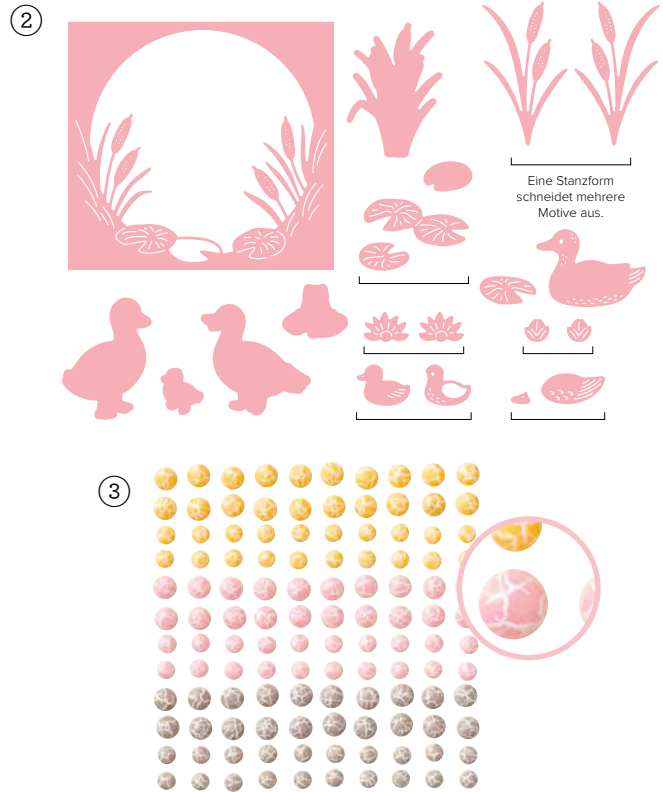

schöner seerosenteich

PRODUKTREIHEN-KOLLEKTION • 163356 | 82,50 € | £63.25 • **EN FR DE**

10% SPAREN IM PAKET 1-2. PRODUKTPAKET AM ENTENTEICH • 163352 | 64,00 € + £49,00 57,50 € | £44.00 • Stempelset + Stanzformen • **EN FR DE**

3. SELBSTKLEBENDE RUNDE AKZENTE MIT MASERUNG • 163353 | 9,75 € | £7.50 • 120 Stück.

4. DESIGNERPAPIER 6" X 6" (15,2 X 15,2 CM) SCHÖNER SEEROSENTEICH • 163342 | 15,25 € | £11.75 • 48 Blatt.

► Einzelne Bestandteile des Produktpakets: 1. STEMPELSET AM ENTENTEICH • 163348 | 25,00 € | £19.00 • 18 Klarsichtstempel • **EN FR DE**

2. STANZFORMEN AM ENTENTEICH • 163349 | 39,00 € | £30.00 • 15 Stanzformen. Größte Form: 3-3/4" x 3-3/8" (9,5 x 8,6 cm).