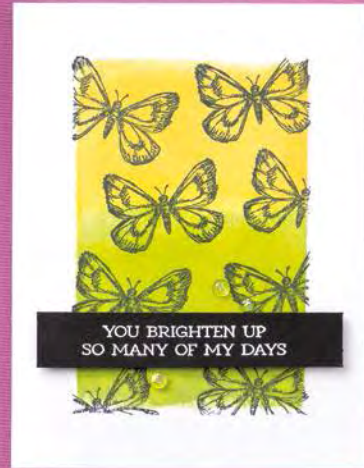

Lagen-Looks

Tragen Sie mit Blending-Pinseln Tinte auf die Schablonen (in fortlaufender Reihenfolge) auf.

DEKOSCHABLONEN DAUERHAFT SCHÖN
162673 | 15,25 € | £11.75
5 Schablonen.

BLENDING-PINSEL • 153611 | 19,00 € | £14.00
3 Pinsel.

STEMPELSET SKETCHED
BUTTERFLIES • 163490
32,00 € | £25.00

Die Schablonen sind nummeriert und zum leichteren Ausrichten eingekerbt.

Machen Sie eine Szene!

Mit Abdeckmaskenpapier gestalten Sie realistische Szenen. Einfach Ihr Motiv daraufstempeln, freihändig ausschneiden und auf das Motiv legen, das Sie freihalten wollen. Dann über das Abdeckpapier stempeln!

STAMPIN' UP! ABDECKMASKENPAPIER
155480 | 8,50 € | £6.75
12 Bögen.

Fantasievolle Formen

Schneiden Sie aus Abdeckmaskenpapier Formen wie diese Wolke aus! Dann auf den Farbkarton legen und den Himmel mit einem Blending-Pinsel blau anmalen.

KLEINE BLENDING-PINSEL
160518 | 17,00 € | £14.00
3 Pinsel.