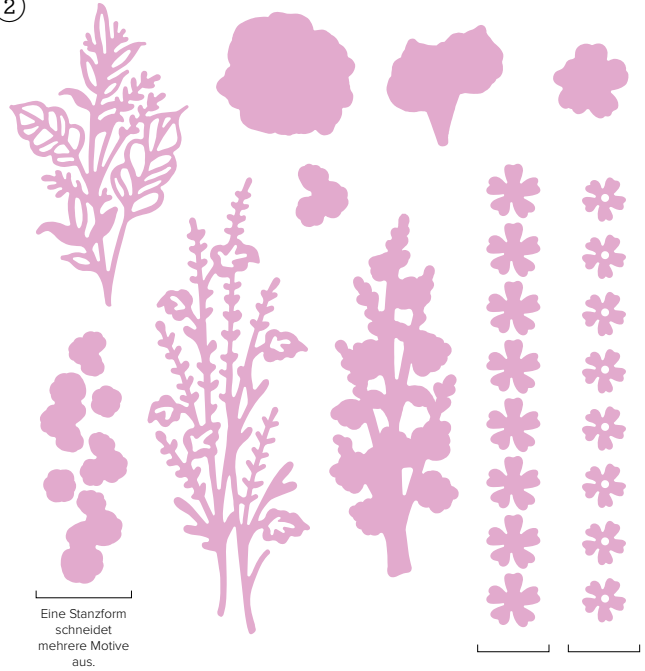

voller liebe und schönheit

PRODUKTREIHEN-KOLLEKTION • 163392 | 173,50 € | £133.50 • EN FR DE NL

①

②

③

④

ROSÉ

PFIIRSICH-CREME

GLÜCKSGRÜN

SÜDSEESOMMER

SOMMERBEERE

PETUNIENPINK