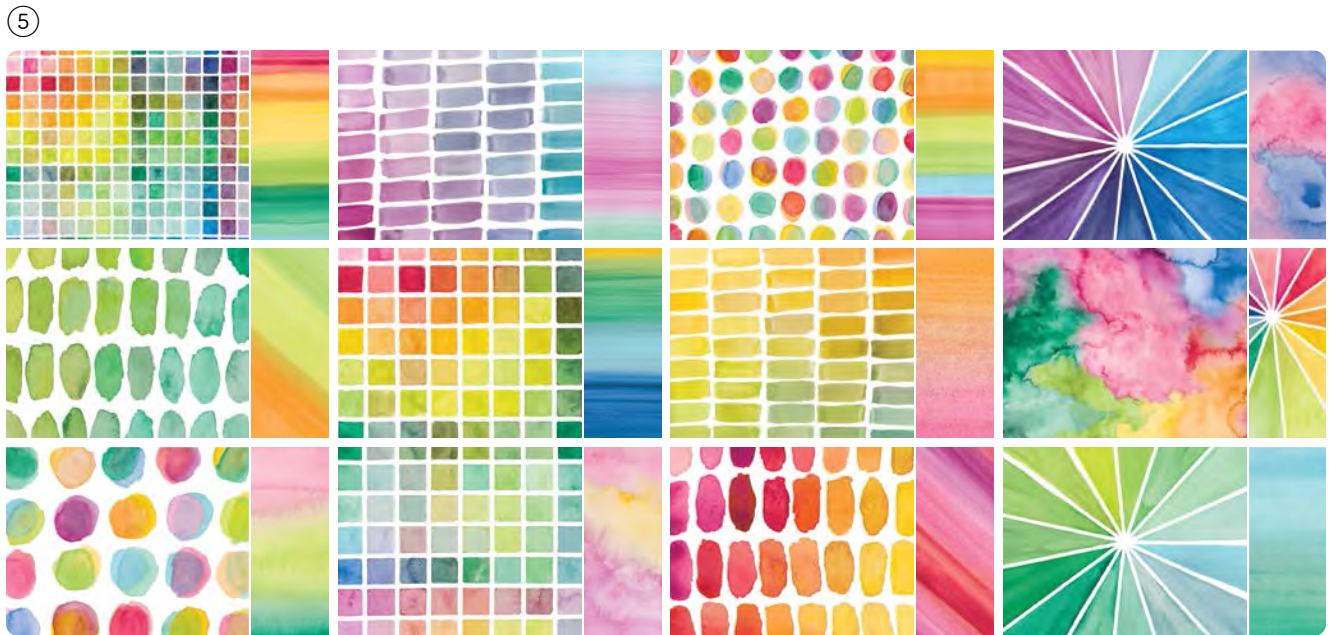

10% SPAREN IM PAKET 1-2. PRODUKTPAKET DAS BESTE • 163367 | 73,00 € + £56,00 65,50 € | £50.25 • Stempelset + Stanzformen • **EN** **FR** **DE**

3. 1/2" (1,3 CM) GESCHENKBAND MIT BUNT SCHIMMERNDEN STREIFEN • 163299 | 10,50 € | £8.00 • 10 Yards (9,1 m).

4. FACETTIERTER BUNT SCHIMMERNDER SCHMUCKSTEIN • 163368 | 10,50 € | £8.00 • 100 Stück.

5. DESIGNERPAPIER 6" X 6" (15,2 X 15,2 CM) DAS BESTE IM LEBEN • 163357 | 15,25 € | £11.75 • 48 Blatt.

► Einzelne Bestandteile des Produktpakets: 1. STEMPELSET DAS BESTE • 163363 | 31,00 € | £24.00 • 15 Klarsichtstempel • **EN** **FR** **DE**

2. STANZFORMEN DAS BESTE • 163831 | 42,00 € | £32.00 • 11 Stanzformen. Größte Form: 3" x 2-3/4" (7,6 x 7 cm) • **EN** **FR** **DE**