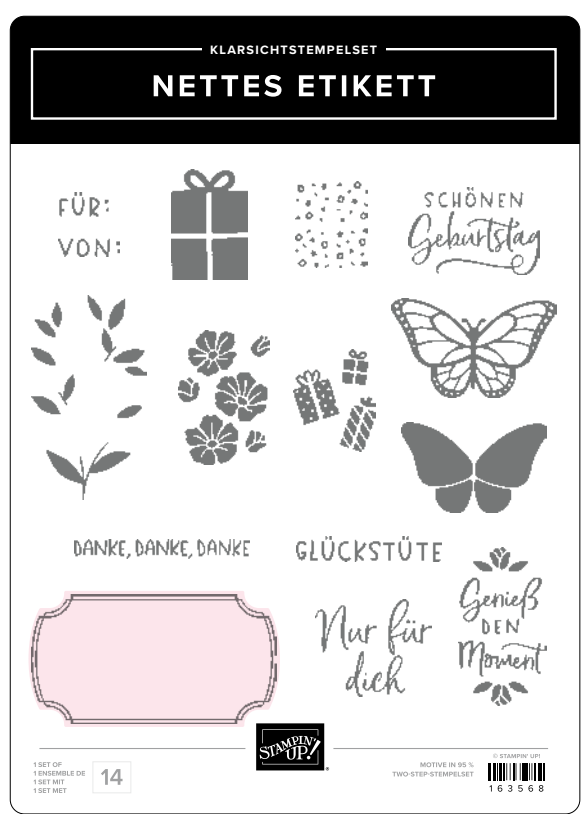

9 Klarsichtstempel • EN DE

Nach einer Idee von Umsatz-Millionärin Shelly Godby

STANZFORMEN LIEBENSWERTE LAGEN • 163518 | 37,00 € | £28,00

11 Stanzformen. Größte Form: 5-1/2" x 4" (14 x 10,2 cm).

DEKOSCHABLONEN LIEBENSWERTE

LAGEN • 163517 | 16,00 € | £13,00

5 Schablonen: Je 1 in 5 Designs. 5" x 6-5/8" (12,7 x 16,8 cm).

Zur Verwendung mit klassischer Stempeltinte.

10%
SPAREN IM PAKET

produktpaket nettes etikett

163576 | 54,00 € + £42,00 48,50 € | £37,75 • EN FR DE • Stempelset + Stanzformen
 163573 | 54,00 € + £42,00 48,50 € | £37,75 • EN FR DE • Stempelset + Stanze

PRODUKTPAKETE

STEMPELSET NETTES ETIKETT • 163568 | 26,00 € | £20,00
 14 Klarsichtstempel • EN FR DE

Stanzformen oder Stanze?

Zwei Arbeitsmittel. Gleiche Form und Größe*.
 Sie haben die Wahl!

STANZFORMEN NETTES ETIKETT • 163570 | 28,00 € | £22,00
 3 Stanzformen