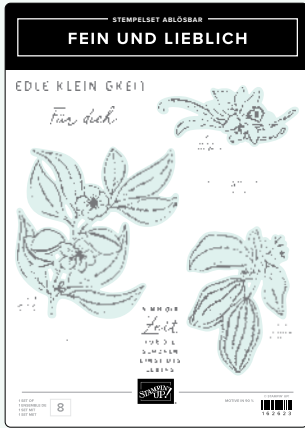

STEMPELSET FEIN UND LIEBLICH • 162623

32,00 € | £25.00 • **EN** **FR** **DE**

STANZFORMEN FEIN UND LIEBLICH • 162626 | 39,00 € | £30.00