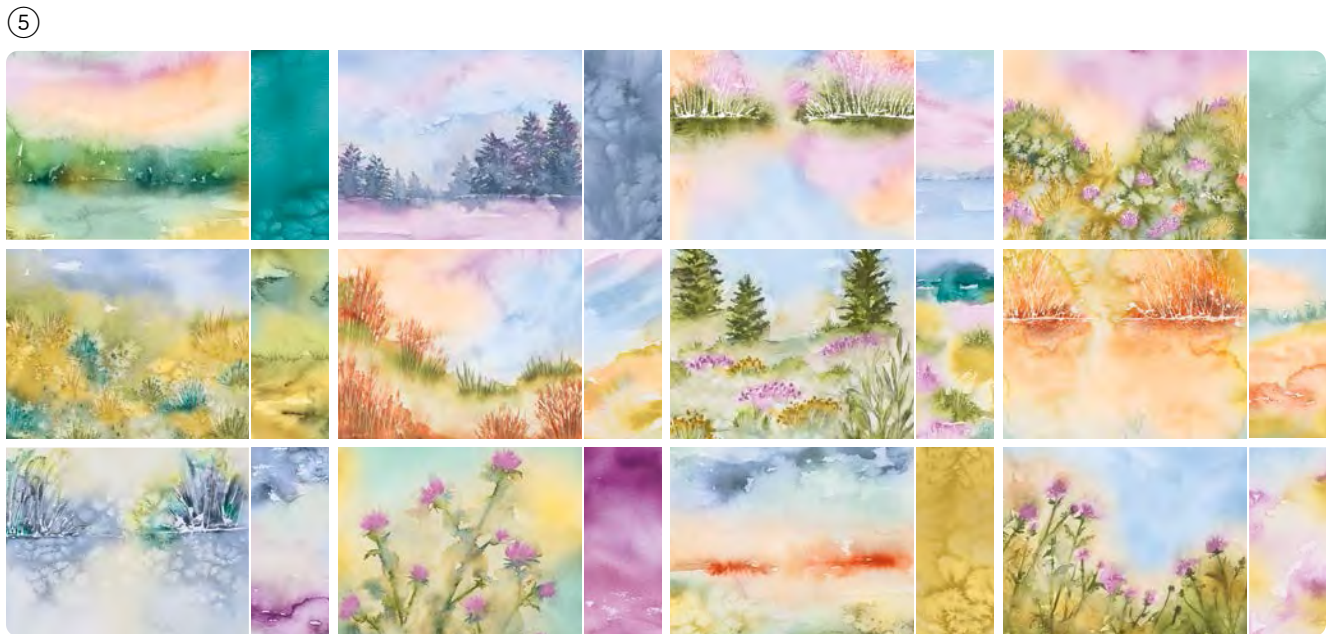

aufmerksam durch die natur

PRODUKTREIHEN-KOLLEKTION • 163322 | 106,25 € | £82.00 • **EN** **FR** **DE**

10% SPAREN IM PAKET 1–2. **PRODUKTPAKET AUFMERKSAME GRÜSSE** • 163316 | 76,00 € | £59.00 68,25 € | £53.00
Stempelset + Stanzformen • **EN** **FR** **DE** 3. **SELBSTKLEBENDE PERLEN IN 3 FARBEN** • 163319 | 9,25 € | £7.00 • 120 Stück. 4. **BESONDERES DESIGNERPAPIER 12" X 12" (30,5 X 30,5 CM) NATURDESIGNS** • 163317 | 13,50 € | £10.25 • 5 Blatt. 5. **DESIGNERPAPIER 6" X 6" (15,2 X 15,2 CM) AUFMERKSAM DURCH DIE NATUR** • 163303 | 15,25 € | £11.75 • 48 Blatt.

► Einzelne Bestandteile des Produktpakets: 1. **STEMPELSET AUFMERKSAME GRÜSSE** • 163311 | 31,00 € | £24.00 • 10 ablösbare Stempel • Nach einer Idee von Umsatz-Millionärin Laurie Krauss • **EN** **FR** **DE** 2. **STANZFORMEN AUFMERKSAME GRÜSSE** • 163313 | 45,00 € | £35.00 11 Stanzformen. Größte Form: 4-7/8" x 2-1/2" (12,4 x 6,4 cm).