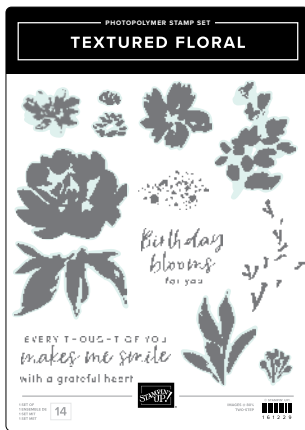

STEMPELSET TEXTURED FLORAL • 161229 | 30,00 € | £23.00
STANZFORMEN FLORALE TEXTUREN • 161231 | 42,00 € | £32.00