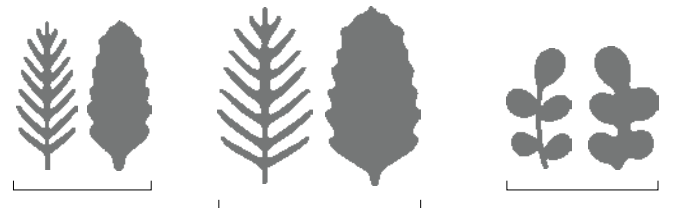

PRECIOUS PINECONES • 162175 | 27,00 € | £21.00

11 Klarsichtstempel (Empfohlene transparente Blöcke: a, b, c, d)