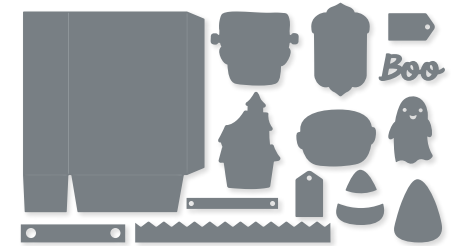

STANZFORMEN MONSTERMÄSSIG SÜSS
162225 | 44,00 € | £34.00
15 Stanzformen. Fertigmaße der Tüte:
3" x 4" x 1" (7,6 x 10,2 x 2,5 cm).

10%
SPAREN IM PAKET

PRODUKTPAKET TRICKS & TREATS
162226 | ~~69,00 €~~ 62,00 € | ~~£53.00~~ £47.50
Klarsicht
Stempelset Tricks & Treats (S. 50) + Stanzformen Monstermäßig süß