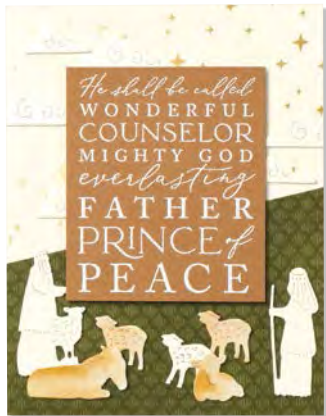

STANZFORMEN NACHT DER WUNDER
161996 | 33,00 € | £26.00
8 Stanzformen. Größte Form:
3-3/4" x 4-3/4" (9,5 x 12,1 cm).