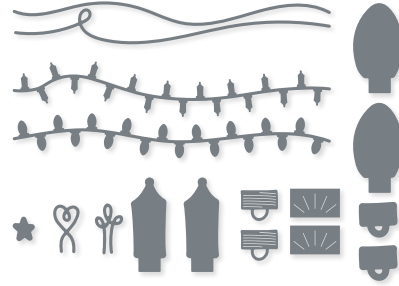

STANZFORMEN FRÖHLICHE LICHTER
161950 | 40,00 € | £31.00
16 Stanzformen. Größte Form:
1" x 1-3/4" (2,5 x 4,4 cm).

10%
SPAREN IM PAKET

PRODUKTPAKET FRÖHLICHE LICHTER
161952 | ~~65,00 €~~ 58,50 € | ~~£50.00~~ £45.00
Klarsicht • **EN** **FR** **DE** **NL**
Stempelset Fröhliche Lichter (S. 9) + Stanzformen Fröhliche Lichter