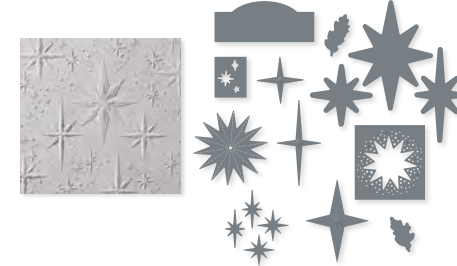

HYBRID-PRÄGEFORM NACHT VOLLER STERNE
162006 | 48,00 € | £37.00
1 Prägeform. 6" x 6-1/4" (15,2 x 15,9 cm).
14 Stanzformen. Größte Form:
4-5/16" x 4-1/4" (11 x 10,8 cm).

10%
SPAREN IM PAKET

PRODUKTPAKET NACHT DER WUNDER
161999 | ~~66,00 €~~ 59,25 € | ~~£52.00~~ £46.75
Ablösbar •
Stempelset Nacht der Wunder (S. 16)
+ Stanzformen Nacht der Wunder

10%
SPAREN IM PAKET

PRODUKTPAKET NACHT VOLLER STERNE
162009 | ~~78,00 €~~ 70,00 € | ~~£60.00~~ £54.00
Klarsicht •
Stempelset Nacht voller Sterne (S. 17)
+ Hybrid-Prägeform Nacht voller Sterne