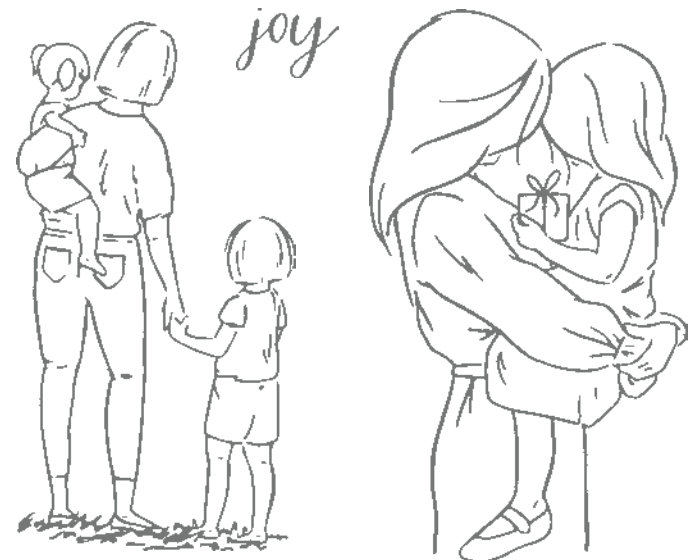

ALWAYS WITH ME • 162321 | 30,00 € | £23.00
8 ablösbare Stempel (Empfohlene transparente Blöcke: c, d, e)