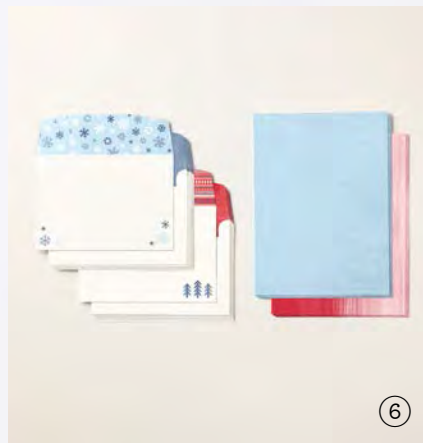

①

②

③

④

⑤

⑥

⑦

1. PRODUKTPAKET ZAUBÄRHAFTHE TAGE
162025 | 58,00 € 52,00 € | ~~€45,00~~ €40,50

10% SPAREN IM PAKET Klarsicht •

Stempelset Zaubärhafte Tage
+ Stanze Zaubärhafte Tage (S. 73)

2. 3-D-PRÄGEFORM ZAUBERHAFTES SCHNEEGESTÖBER • 162026 | 13,50 € | £10.25

Zur Verwendung mit einer Stanz- und Prägemaschine (S. 10). 6" x 6-1/4" (15,2 x 15,9 cm).

3. SELBSTKLEBENDE GLITZER-PAILLETEN
162029 | 9,75 € | £7,50

240 Stück. 4 mm, 5 mm. Blau, Weiß, Olivgrün.

4. 3/8" (1 CM) GLITZERBAND IN BABYBLAU
162030 | 11,00 € | £8,50

5 Yards (4,6 m). Babyblau mit silbernen Glitter-Pünktchen.

5. KARTEN-SORTIMENT ERINNERUNGEN & MEHR – BÄRENSTARKE WEIHNACHTEN
162027 | 12,25 € | £9,50

Insgesamt 54 doppelseitig gestaltete Karten* in den Formaten 3" x 4" (7,6 x 10,2 cm) und 4" x 6" (10,2 x 15,2 cm). 4 Bögen mit Aufklebern.

6. KARTEN UND UMSCHLÄGE ERINNERUNGEN & MEHR – BÄRENSTARKE WEIHNACHTEN
162028 | 12,25 € | £9,50

20 Grundkarten und 20 Umschläge*. Maße der gefalteten Karten: 4-1/4" x 5-1/2" (10,8 x 14 cm).

7. DESIGNERPAPIER 12" X 12" (30,5 X 30,5 CM)
BÄRENSTARKE WEIHNACHTEN

162015 | 15,25 € | £11,75
12 Blatt: je 2 in 6 doppelseitigen Designs*. Lignin- und säurefrei.

* Größere Abbildungen und weitere Produktinformationen finden Sie auf stampinup.de, stampinup.at oder stampinup.be/de unter der jeweiligen Artikelnummer.