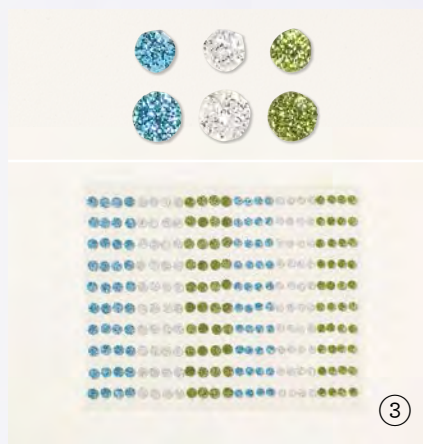

①

②

③

④

⑤

⑥

⑦

1. PRODUKTPAKET ZAUBÄRHAFTHE TAGE
162025 | 58,00 € 52,00 € | ~~€45,00~~ €40,50

10% SPAREN IM PAKET Klarsicht •

Stempelset Zaubärhafte Tage
+ Stanze Zaubärhafte Tage (S. 73)

2. 3-D-PRÄGEFORM ZAUBERHAFTES SCHNEEGESTÖBER • 162026 | 13,50 € | £10.25

Zur Verwendung mit einer Stanz- und Prägemaschine (S. 10). 6" x 6-1/4" (15,2 x 15,9 cm).

3. SELBSTKLEBENDE GLITZER-PAILLETEN
162029 | 9,75 € | £7,50

240 Stück. 4 mm, 5 mm. Blau, Weiß, Olivgrün.

4. 3/8" (1 CM) GLITZERBAND IN BABYBLAU
162030 | 11,00 € | £8,50

5 Yards (4,6 m). Babyblau mit silbernen Glitter-Pünktchen.

5. KARTEN-SORTIMENT ERINNERUNGEN & MEHR – BÄRENSTARKE WEIHNACHTEN
162027 | 12,25 € | £9,50

Insgesamt 54 doppelseitig gestaltete Karten* in den Formaten 3" x 4" (7,6 x 10,2 cm) und 4" x 6" (10,2 x 15,2 cm). 4 Bögen mit Aufklebern.

6. KARTEN UND UMSCHLÄGE ERINNERUNGEN & MEHR – BÄRENSTARKE WEIHNACHTEN
162028 | 12,25 € | £9,50

20 Grundkarten und 20 Umschläge*. Maße der gefalteten Karten: 4-1/4" x 5-1/2" (10,8 x 14 cm).

7. DESIGNERPAPIER 12" X 12" (30,5 X 30,5 CM)
BÄRENSTARKE WEIHNACHTEN

162015 | 15,25 € | £11,75
12 Blatt: je 2 in 6 doppelseitigen Designs*. Lignin- und säurefrei.

* Größere Abbildungen und weitere Produktinformationen finden Sie auf stampinup.de, stampinup.at oder stampinup.be/de unter der jeweiligen Artikelnummer.