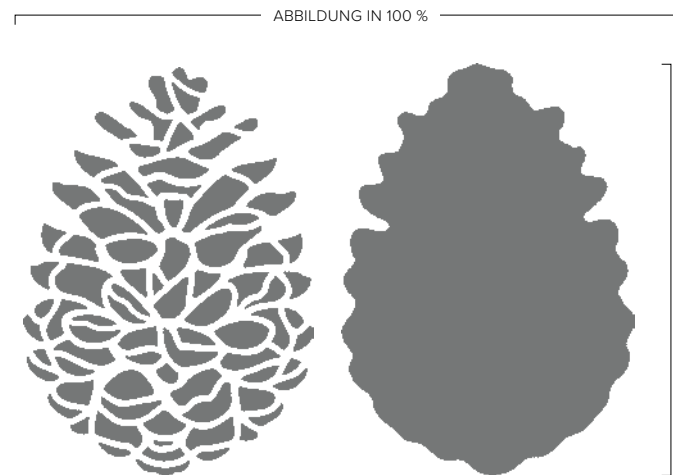

PRECIOUS PINECONES • 162175 | 27,00 € | £21.00

11 Klarsichtstempel (Empfohlene transparente Blöcke: a, b, c, d)