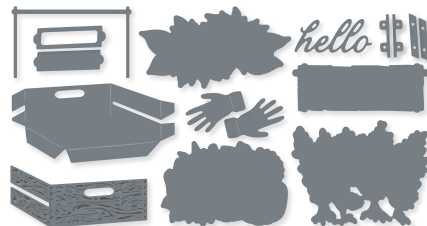

STANZFORMEN SCHAUKELPFERD
 162040 | 32,00 € | £25.00
 21 Stanzformen. Größte Form: 3-11/16" x
 2-1/2" (9,4 x 6,4 cm).

10%
 SPAREN IM PAKET

PRODUKTPAKET ROCKING HORSE
 162041 | ~~58,00 €~~ 52,00 € | ~~£45.00~~ £40.50
 Klarsicht
 Stempelset Rocking Horse (S. 18) + Stanzformen Schaukelpferd