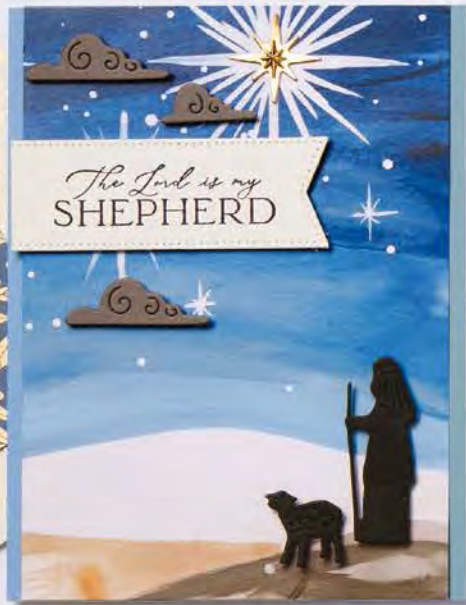

REIHE

HEILIGE NACHT

PRODUKTREIHEN-KOLLEKTION • 162014 | 177,50 € | £138.00

Ablösbar & Klarsicht •

Die Produktreihen-Kollektion beinhaltet jeweils einen der auf der nächsten Seite aufgeführten Artikel.