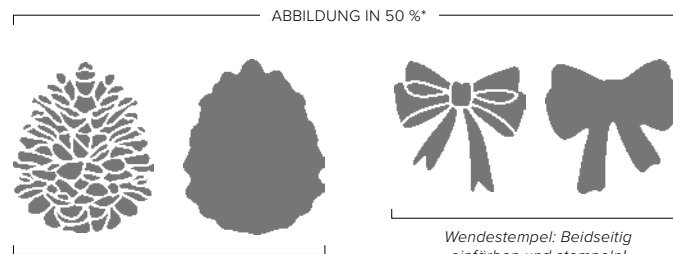

PRECIOUS PINECONES • 162175 | 27,00 € | £21.00

11 Klarsichtstempel (Empfohlene transparente Blöcke: a, b, c, d)