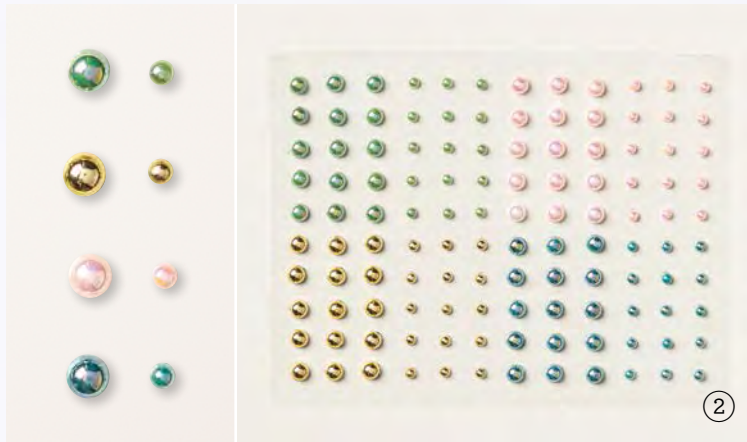

ELEMENTSTANZE KÜRBISZEIT
162200 | 27,00 € | £21.00
Größtes Motiv: 1-3/8" x 1-1/4" (3,5 x 3,2 cm).

REIHE

SPAZIERGANG IM GARTEN

PRODUKTREIHEN-KOLLEKTION • 162242 | 86,00 € | £66.25

Klarsicht •

Die Produktreihen-Kollektion beinhaltet jeweils einen der auf der nächsten Seite aufgeführten Artikel.

①

②

③

④

BLUTORANGE CALYPSO WILDER WEIZEN GARTENGRÜN WALDMOOS PFAUENGRÜN

1. PRODUKTPAKET MODERN FLORAL
 162237 | 57,00 € 51,25 € | ~~£44,00~~ £39,50
 10% SPAREN IM PAKET Klarsicht •
 Stempelset Modern floral
 + Stanze Modernes Oval (S. 70)