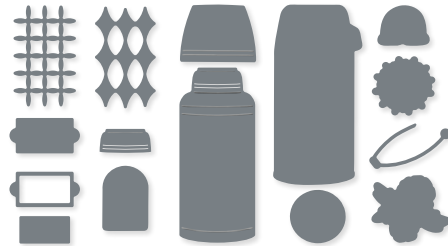

STANZFORMEN WAS HERZEN WÄRMT
162351 | 33,00 € | £26.00
14 Stanzformen. Größte Form:
1-5/16" x 2-3/4" (3,3 x 7 cm).

10%
SPAREN IM PAKET

PRODUKTPAKET WAS HERZEN WÄRMT
163861 | ~~55,00 €~~ 49,50 € | ~~£43.00~~ £38.50
Klarsicht •
Stempelset Was Herzen wärmt (S. 65)
+ Stanzformen Was Herzen wärmt