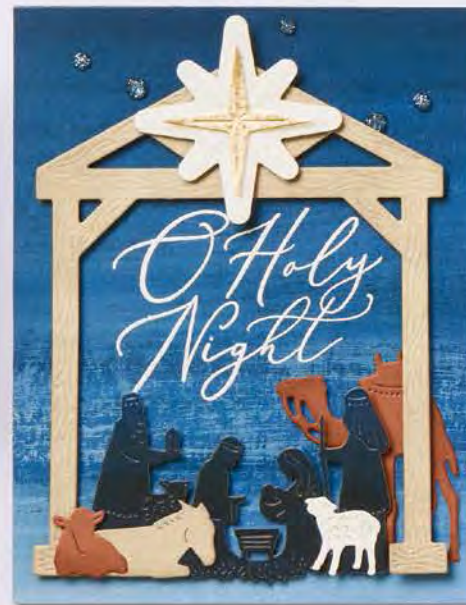

REIHE

HEILIGE NACHT

PRODUKTREIHEN-KOLLEKTION • 162014 | 177,50 € | £138.00

Ablösbar & Klarsicht •

Die Produktreihen-Kollektion beinhaltet jeweils einen der auf der nächsten Seite aufgeführten Artikel.