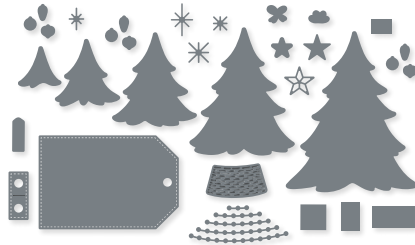

STANZFORMEN FRÖHLICHE BÄUME
162047 | 45,00 € | £35.00
26 Stanzformen. Größte Form:
3-1/8" x 4" (7,9 x 10,2 cm).

10 %
SPAREN IM PAKET

PRODUKTPAKET FRÖHLICHE BÄUME
162049 | ~~76,00 €~~ 68,25 € | ~~£59,00~~ £53.00
Klarsicht •
Stempelset Fröhliche Bäume (S. 12) + Stanzformen Fröhliche Bäume