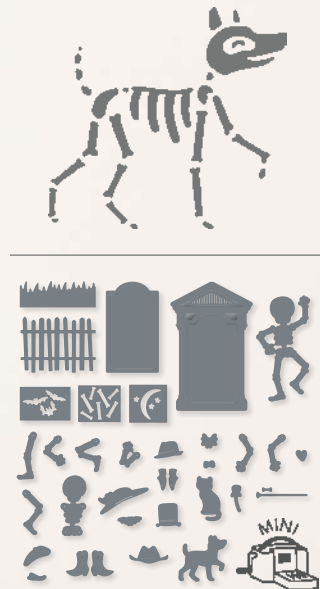

— ABBILDUNG IN 100 % —

STANZFORMEN TANZENDE SKELETTE
162218 • 45,00 € | £35.00
Zur Verwendung mit einer
Stanz- und Prägemaschine (S. 10).
31 Stanzformen. Größte Form:
2-3/16" x 3-7/16" (5,6 x 8,7 cm).

①