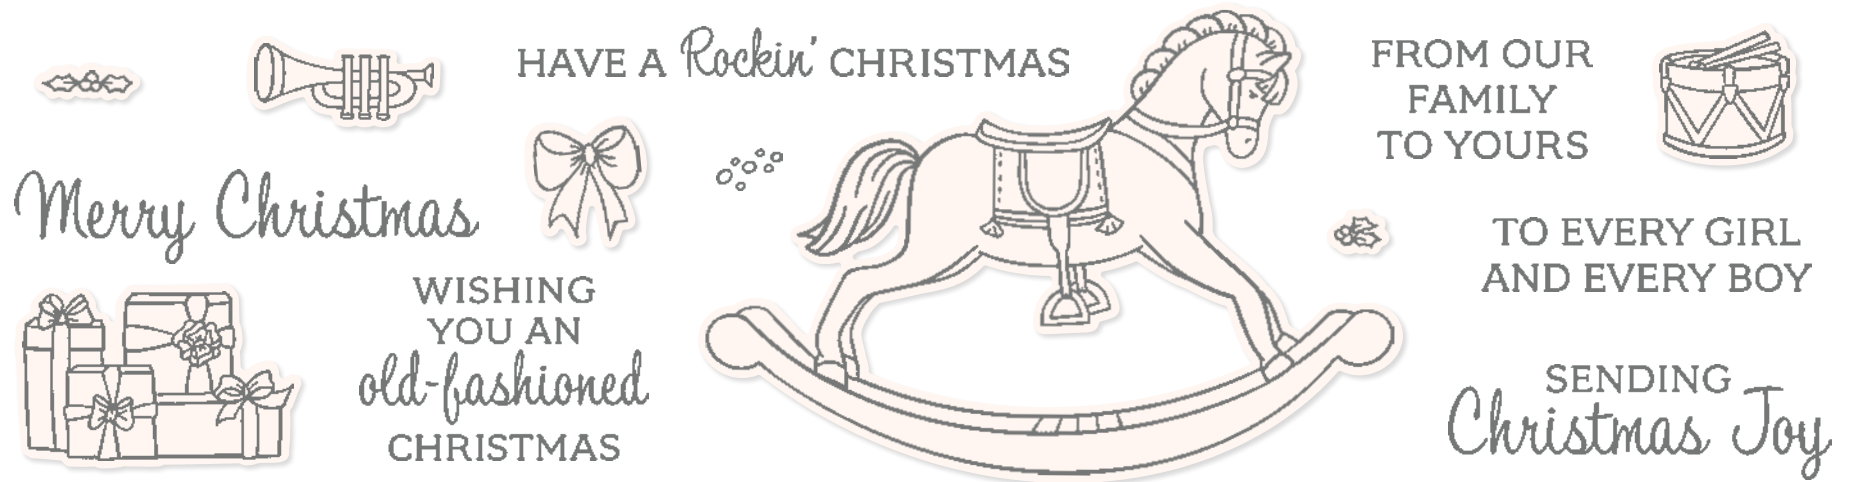

ROCKING HORSE • 162497 | 26,00 € | £20.00

14 Klarsichtstempel (Empfohlene transparente Blöcke: b, c, e, h)

○ Passend zu den Stanzformen Schaukelpferd

10% SPAREN IM PAKET		PRODUKTPAKET ROCKING HORSE 162041 | 58,00 € 52,00 € | £45.00 £40.50 Klarsicht Stempelset Rocking Horse + Stanzformen Schaukelpferd (S. 71)	STANZFORMEN SCHAUKELPFERD 162040 | 32,00 € | £25.00 Zur Verwendung mit einer Stanz- und Prägemaschine (S. 10). 21 Stanzformen. Größte Form: 3-11/16" x 2-1/2" (9,4 x 6,4 cm).