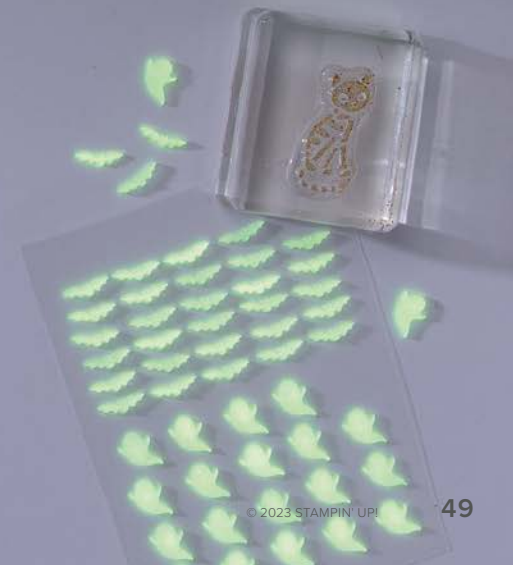

* Größere Abbildungen und weitere Produktinformationen finden Sie auf stampinup.de, stampinup.at oder stampinup.be/de unter der jeweiligen Artikelnummer.

④

KÜRBISGELB

TERRAKOTTA

NACHTBLAU

SCHWARZ

 Gestalten Sie Ihre Tüte mit der gezackten Kanten-Stanzform beliebig hoch: Zuerst die Tüte ausstanzen, dann mit der Kanten-Stanzform erneut durch die Stanz- und Prägemaschine (S. 10) kurbeln.

TRICKS & TREATS • 162223 | 25,00 € | £19.00

12 Klarsichtstempel (Empfohlene transparente Blöcke: a, b, c, d) • Two-Step-Stempelset
 ○ Passend zu den Stanzformen Monstermäßig süß

10%
SPAREN IM PAKET

+

PRODUKTPAKET TRICKS & TREATS
 162226 | 69,00 € 62,00 € | £53.00 £47.50