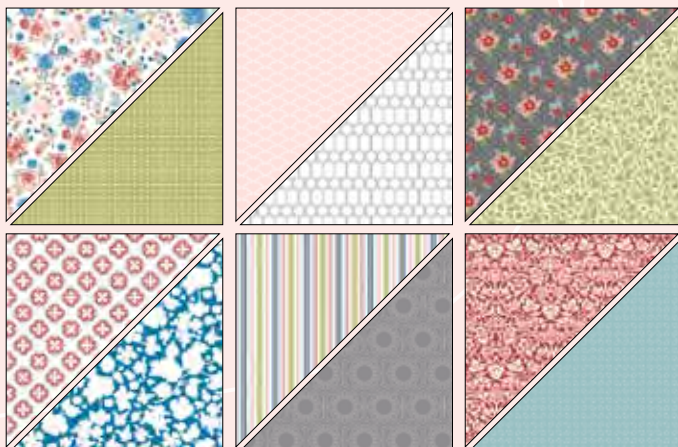

Designerpapier

Auf die Romantik! Entdecken Sie die zauberhaften, nostalgisch anmutenden Designs und Farben dieses Papiers. Ideal für nahezu jedes Projekt! Insgesamt 12 Blätter: je 2 in 6 doppelseitigen Designs. Lignin- und säurefrei. 12" x 12" (30,5 x 30,5 cm). Abbildung der Papiermuster in 25 % der Originalgröße. *SM*

125406 Vintage-Mix

Farngrün, Anthrazitgrau, Petrol, Rotkäppchenrot,
Kirschblüte, Baublau, Flüsterweiß

13,25 €