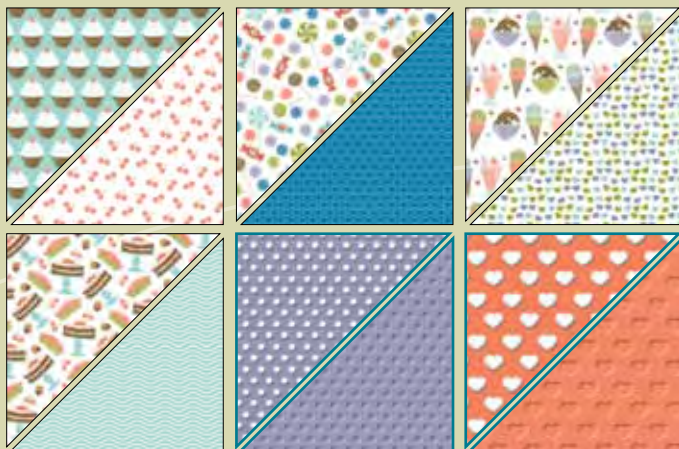

Designs mit Prägung

Besonderes Designerpapier

Mit seinen traumhaft süßen Designs in allen fünf In Colors 2011 - 2013 ist dieses auf die Reihe Süße Kreationen abgestimmte Papier die perfekte Wahl für Ihre „genussvollen“ Projekte! Zwei Blätter mit tollen Prägedesigns machen das Papier zu etwas ganz Besonderem. Insgesamt 12 Blätter: je 2 in 4 doppelseitigen Designs; je 2 in 2 doppelseitigen, geprägten Designs. 12" x 12" (30,5 x 30,5 cm). Abbildung der Papiermuster in 25 % der Originalgröße.

125408 Süße Leckerbissen
Calypso, Limone, Blauregen, Aquamarin,
Petrol, Wildleder, Flüsterweiß

15,25 €