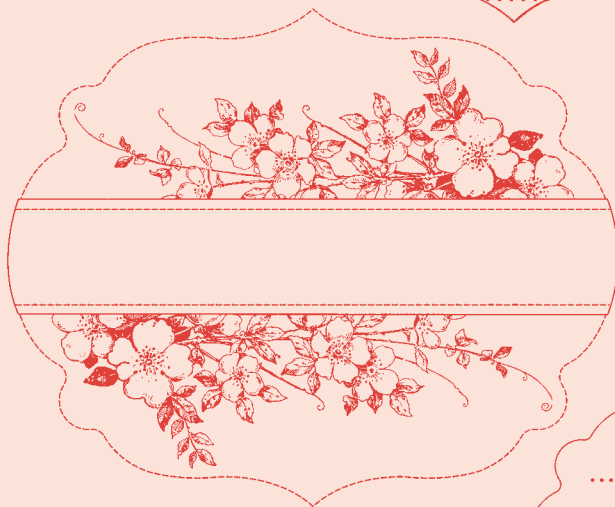

VON HERZEN

EIN GESCHENK

Nostalgisch gerahmt

Framelits Rahmen-Kollektion, Stanze
1" (2,5 cm) Kreis SEITE 16, IB&K S. 118

Art floral 125966 ☐ 125964 ☐ ☐ FRA
Apothecary Art 125527 ☐ 125525 ☐ ☐ ENG

127449 40,95 € ☐ W
127451 32,95 € ☐ C

SATZ VON
6