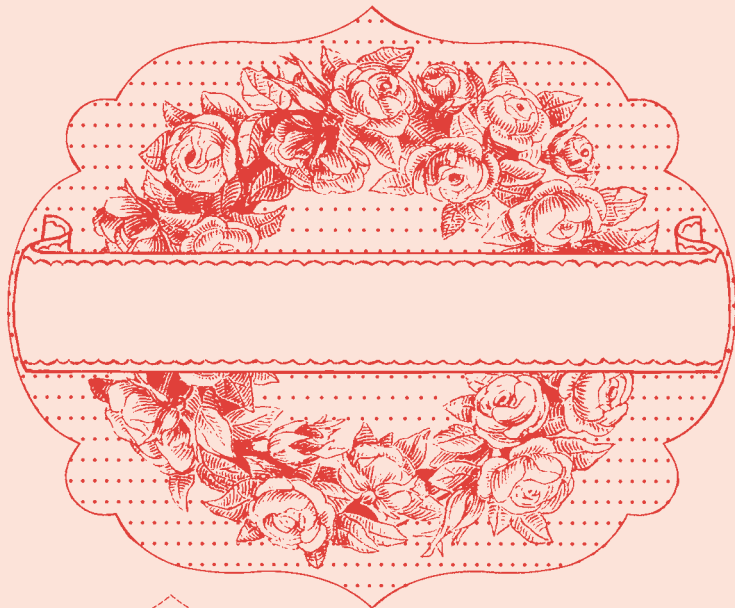

VON HERZEN

EIN GESCHENK

Nostalgisch gerahmt

Framelits Rahmen-Kollektion, Stanze
1" (2,5 cm) Kreis SEITE 16, IB&K S. 118

Art floral 125966 ☐ 125964 ☐ ☐ FRA
Apothecary Art 125527 ☐ 125525 ☐ ☐ ENG

127449 40,95 € ☐ W
127451 32,95 € ☐ C

SATZ VON
6