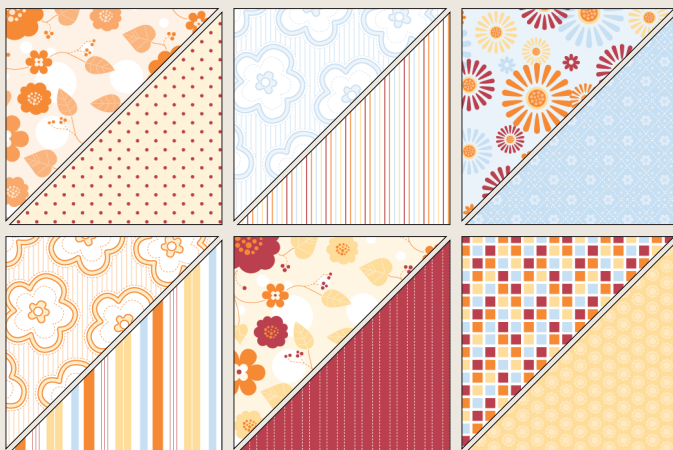

satz von **Just Beachy**
10 | 113796 33,95 □

Washington Apple

Das Designerpapier Washington Apple ist für jedes Projekt vielseitig einsetzbar aufgrund der Kombination aus Blumen-, Streifen- und Geometriemustern.