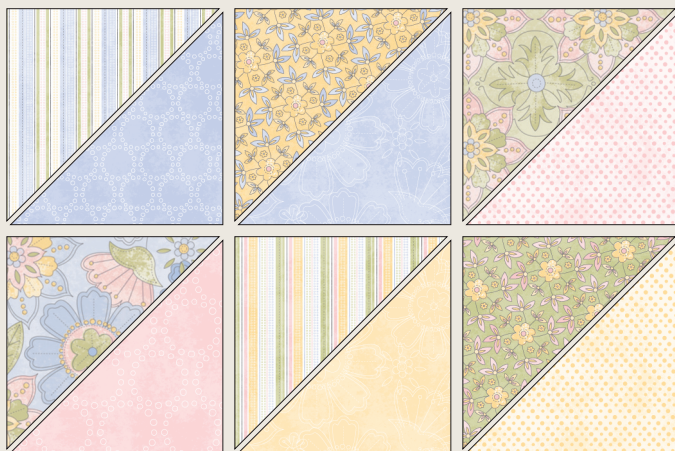

Tea Party

Genießen Sie einen Tee im Garten . . . Oder erfreuen Sie sich einfach an den eleganten Designs unseres Designerpapiers Tea Party.

JEWELS 2 BLATT 12" x 12" (30,5 x 30,5 cm) DOPPELT BEDRUCKTES PAPIER.

115158

Designerpapier Tea Party
Mattgrün, Rosé, Anthrazitgrau, Amethystblau, Safrangels

10,95 €