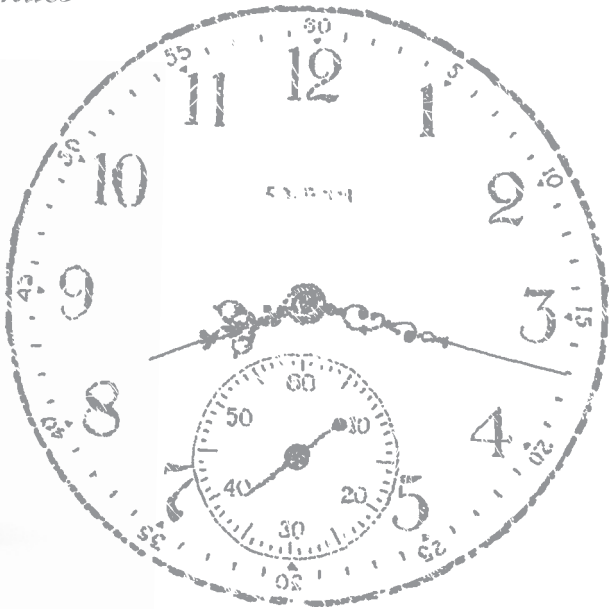

ENG 113804 Sense of Time

FRA 114651 Sens du temps

Der Lauf der Zeit satz von
114665 29,95 € 4

Ski Slope

Sie müssen kein Skifahrer sein, um diese Piste zu lieben. Für Ihre Winterprojekte mit doppelseitigem Effekt – ein sicherer Weg, die Winterdepression zu vertreiben.